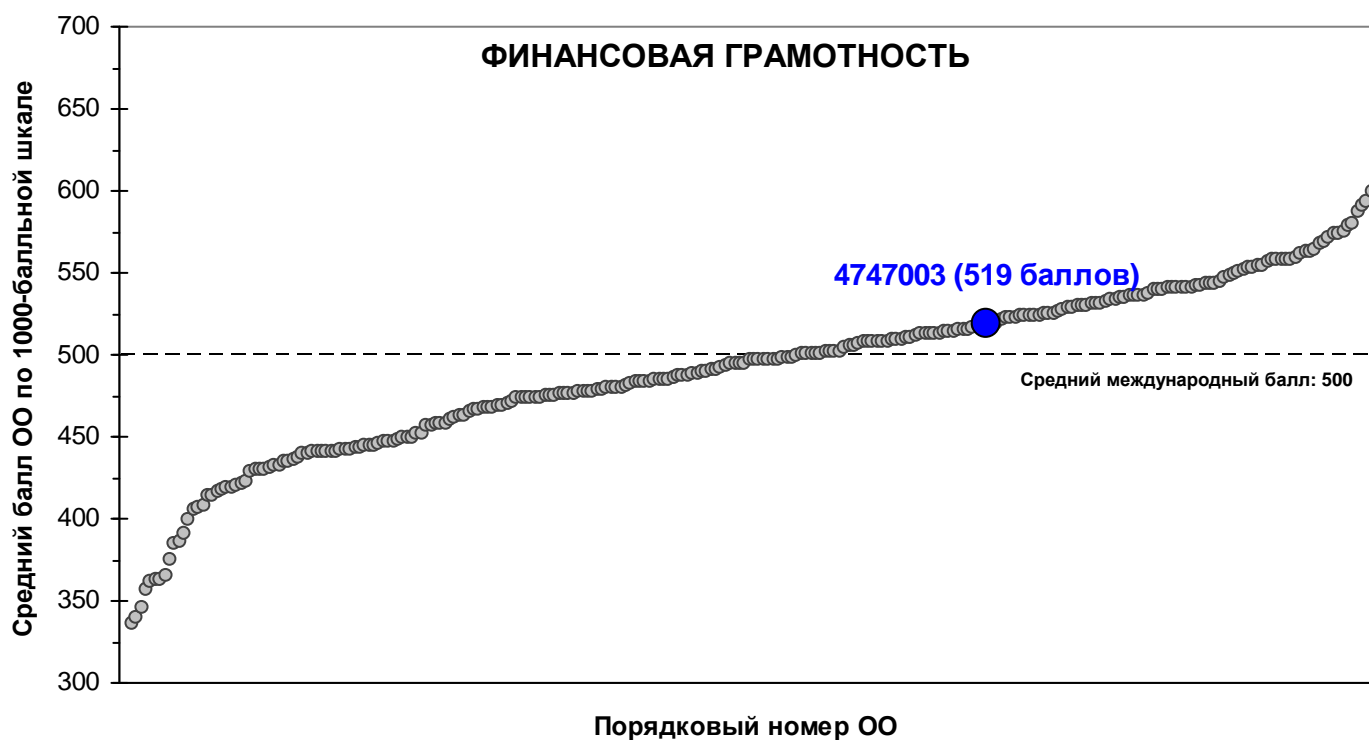

# Результаты выполнения теста международного исследования PISA-2018 (апрель-май 2018 г.)

Регион: *Ленинградская область*

Образовательная организация: *г. Луга, МОУ СОШ №4*

ID ОО: 4747003

Рис 4. Распределение образовательных организаций (ОО) по средним результатам их учащихся, выполнявших задания по глобальным компетенциям, с указанием положения данной образовательной организации.