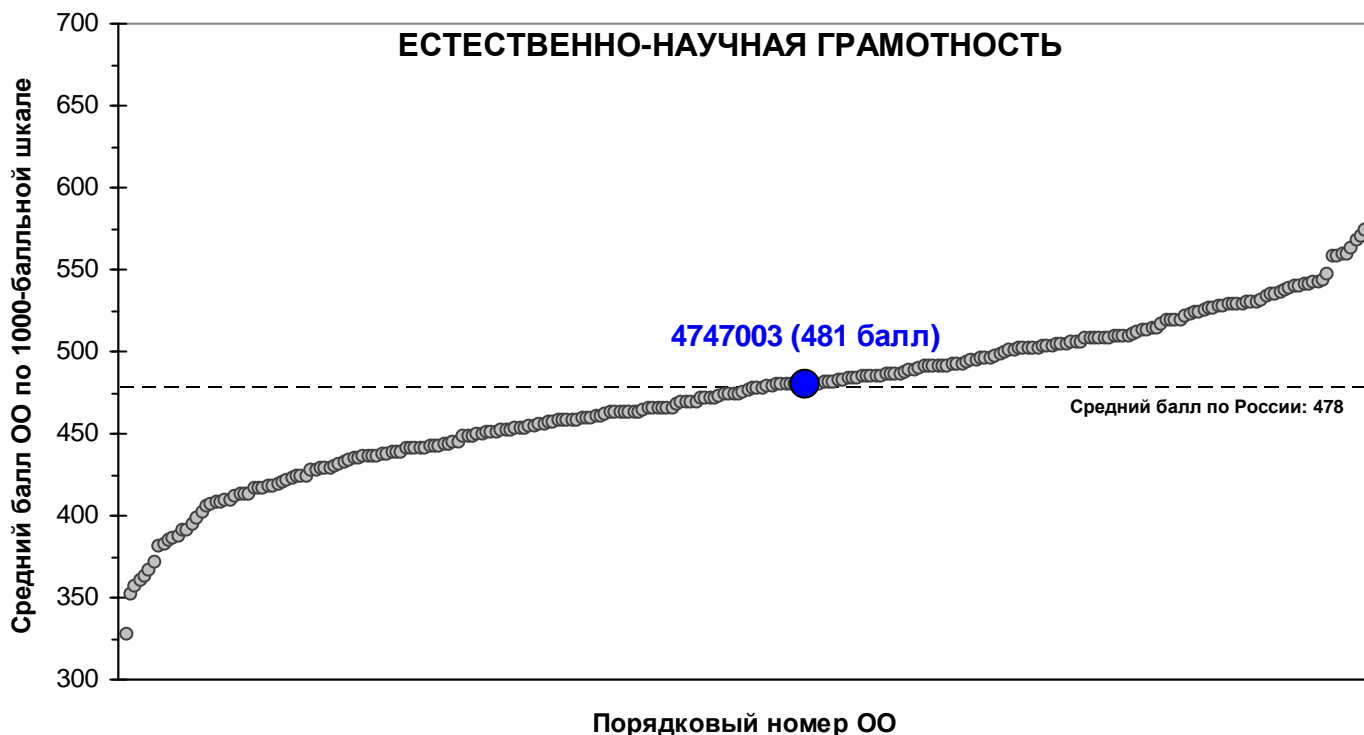

# Результаты выполнения теста международного исследования PISA-2018 (апрель-май 2018 г.)

Регион: *Ленинградская область*

Образовательная организация: *г. Луга, МОУ СОШ №4*

ID ОО: 4747003

*Рис 2. Распределение образовательных организаций (ОО) по средним результатам их учащихся, выполнявших задания по математической грамотности, с указанием положения данной образовательной организации.*