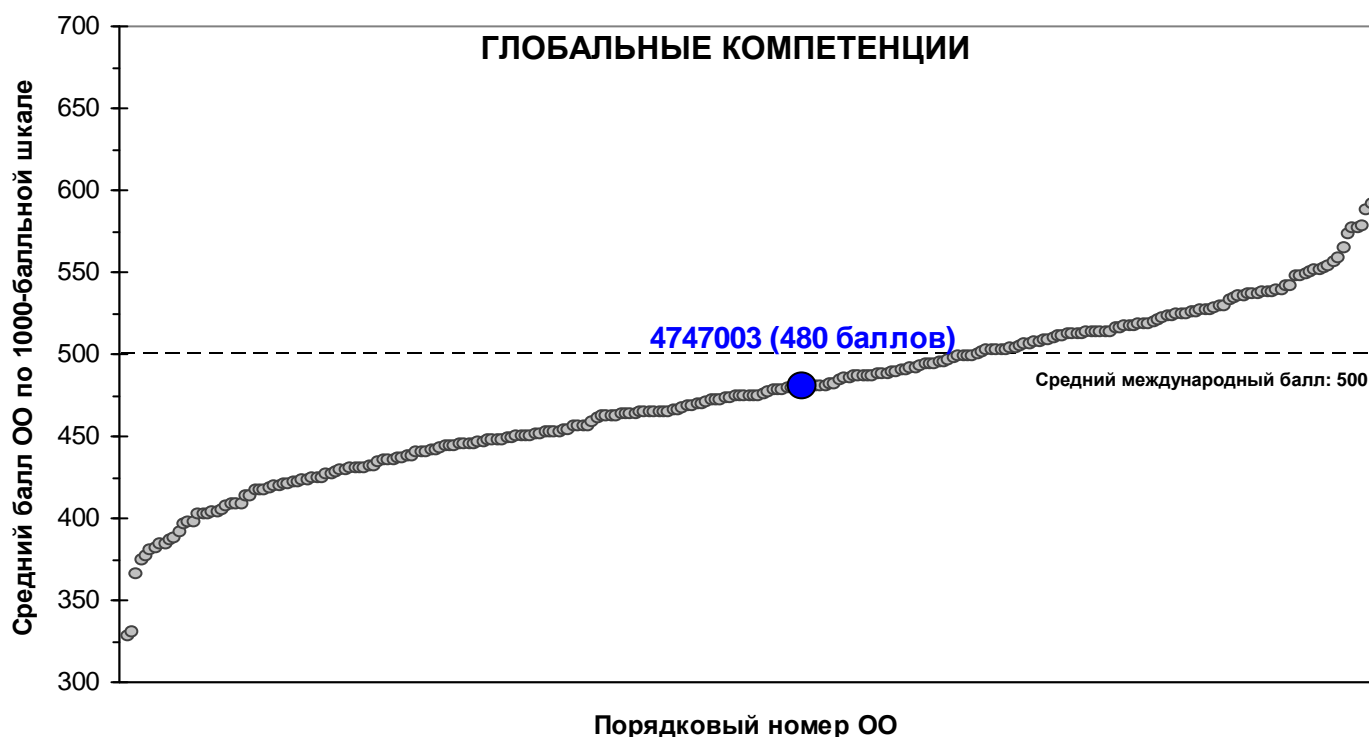

# Результаты выполнения теста международного исследования PISA-2018 (апрель-май 2018 г.)

Регион: *Ленинградская область*

Образовательная организация: *г. Луга, МОУ СОШ №4*

ID ОО: 4747003

Рис 4. Распределение образовательных организаций (ОО) по средним результатам их учащихся, выполнявших задания по глобальным компетенциям, с указанием положения данной образовательной организации.