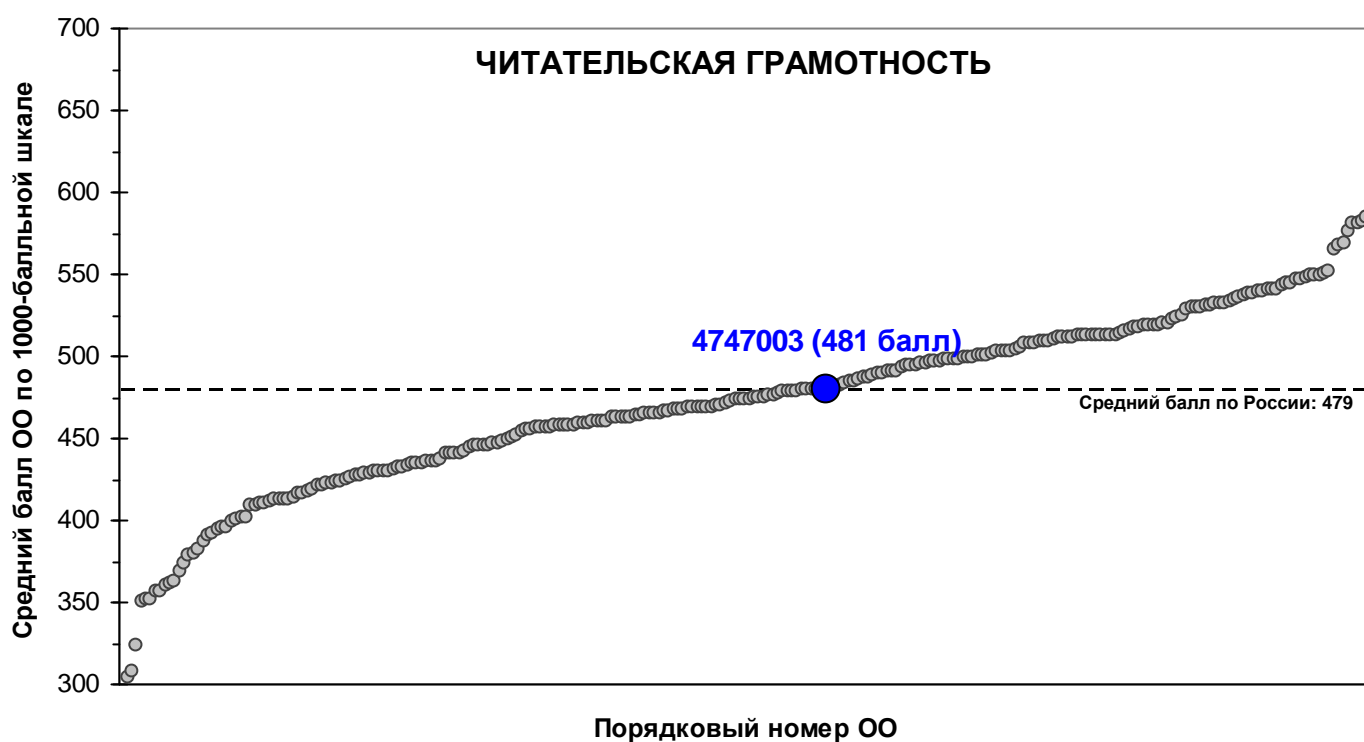

# Результаты выполнения теста международного исследования PISA-2018 (апрель-май 2018 г.)

Регион: *Ленинградская область*

Образовательная организация: *г. Луга, МОУ СОШ №4*

ID ОО: 4747003

Область	Средний балл по ОО	Средний балл по России
Читательская грамотность	481	479
Математическая грамотность	490	488
Естественнонаучная грамотность	481	478
Глобальные компетенции	480	-
Финансовая грамотность	519	-