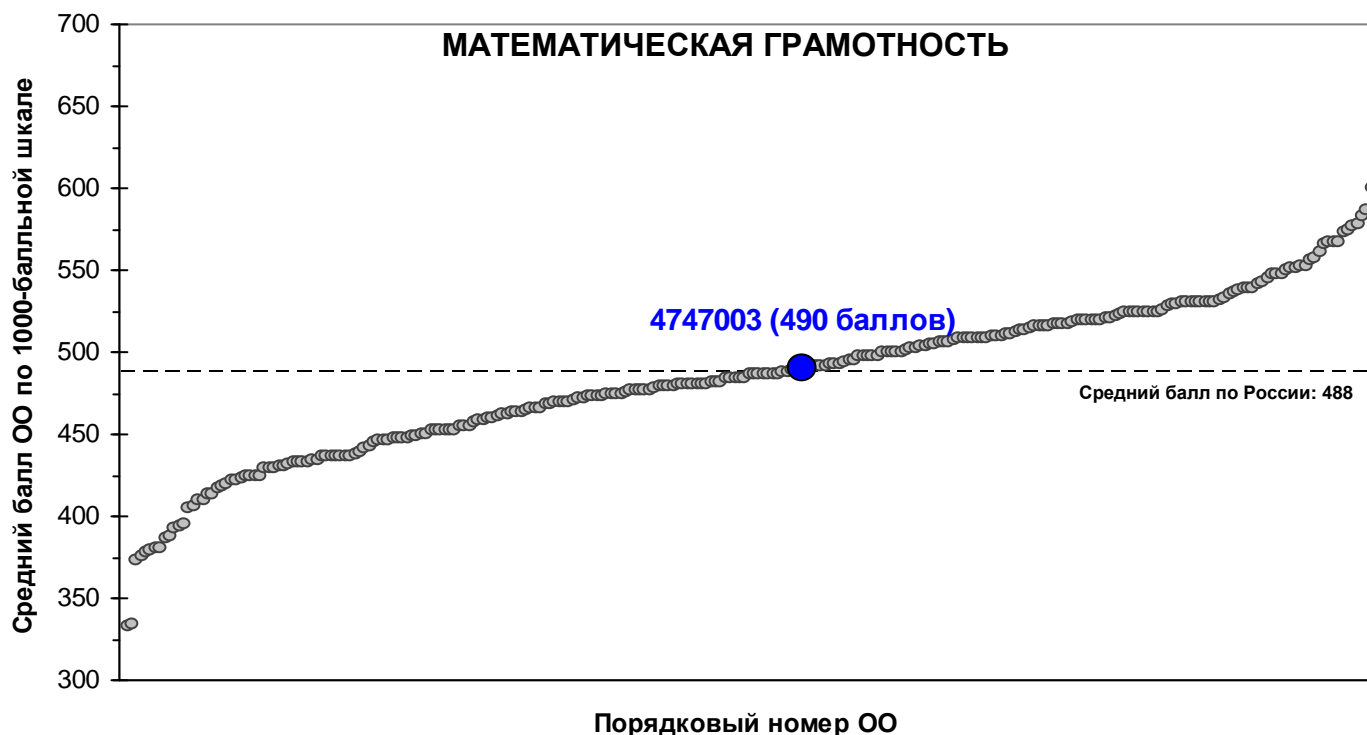

Результаты выполнения теста международного исследования PISA-2018 (апрель-май 2018 г.)

Регион: *Ленинградская область*

Образовательная организация: *г. Луга, МОУ СОШ №4*

ID ОО: 4747003

Рис 2. Распределение образовательных организаций (ОО) по средним результатам их учащихся, выполнявших задания по математической грамотности, с указанием положения данной образовательной организации.