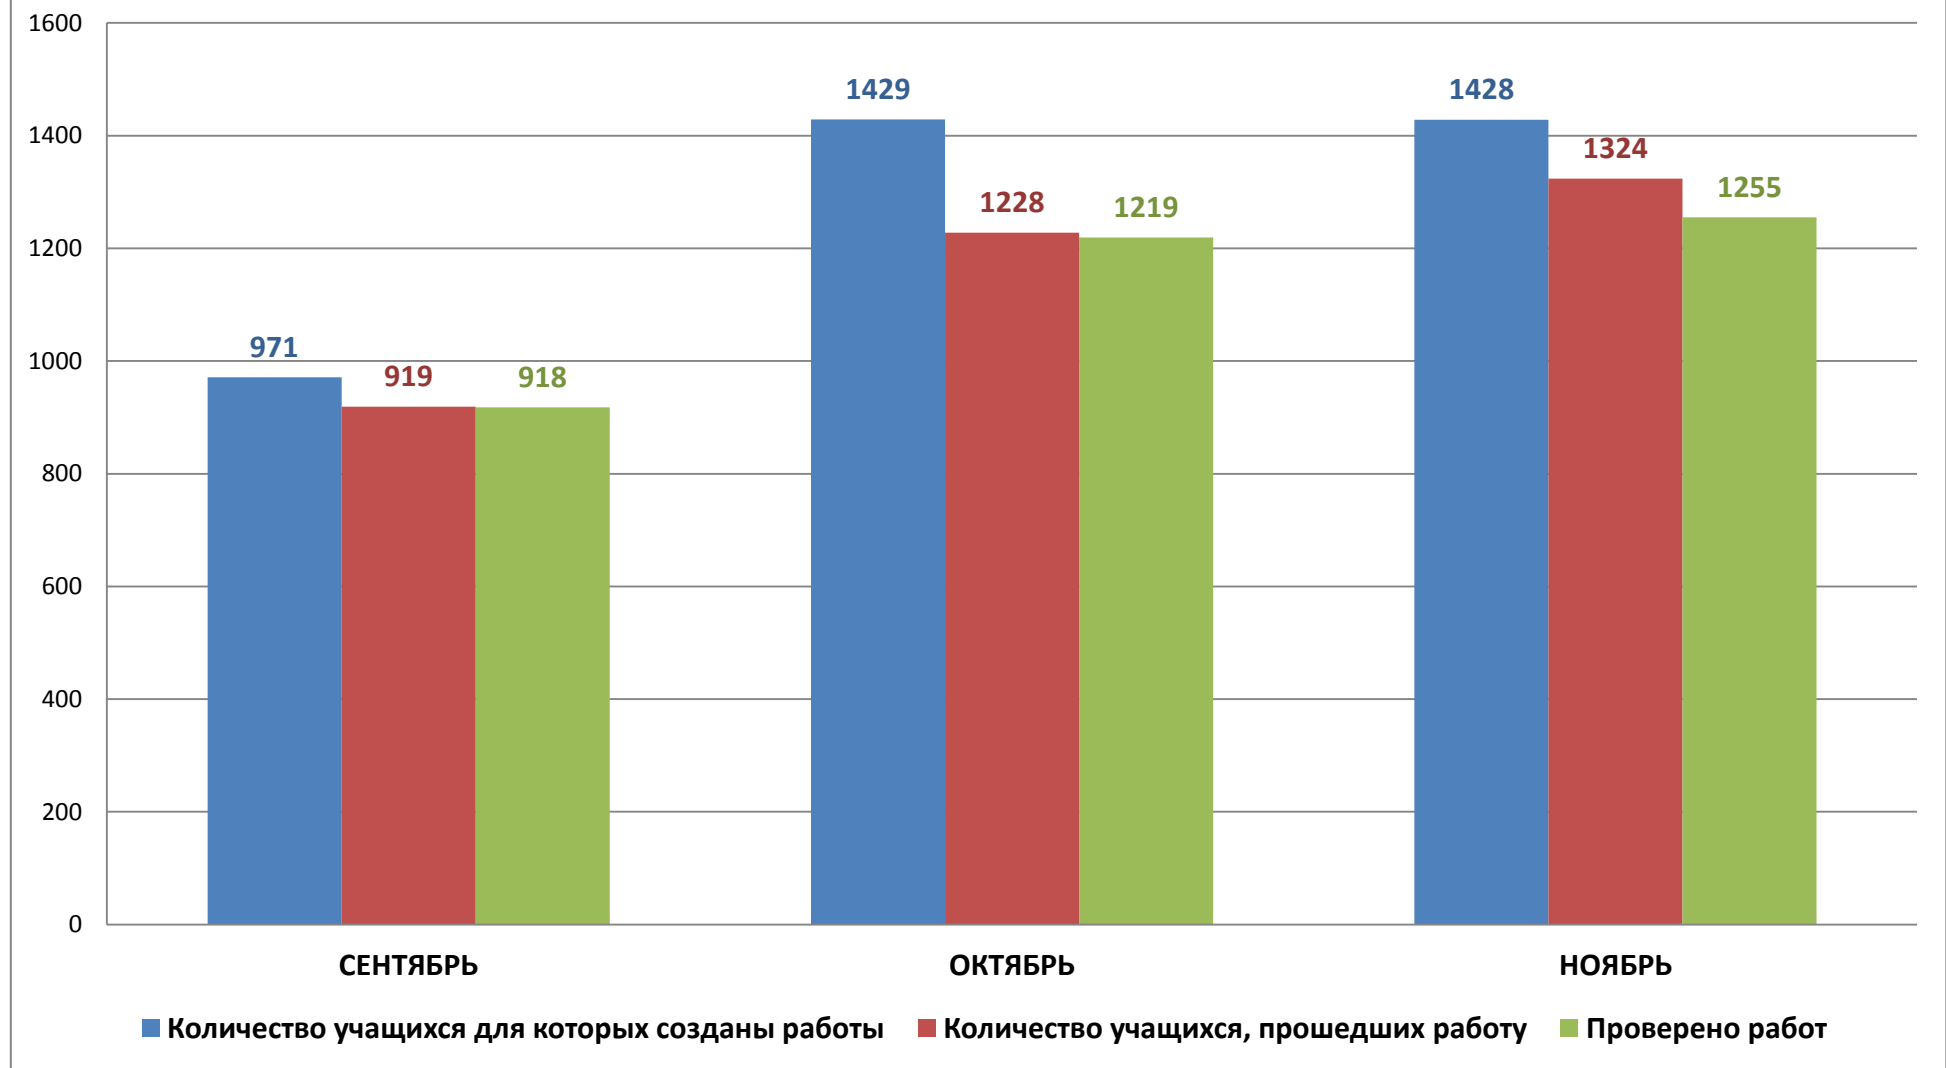

■ Количество учащихся для которых созданы работы ■ Количество учащихся, прошедших работу ■ Проверено работ

Киришский район

Кировский район

Лодейнопольский район

Ломоносовский район

Лужский район

Подпорожский район

Приозерский район

Сланцевский район

Сосновоборский округ

Тихвинский район

Тосненский район

**Общая статистика участия в работе раздела «Функциональная грамотность» на портале РЭШ
по Ленинградской области за период с 1 сентября по 30 сентября 2022 года.**