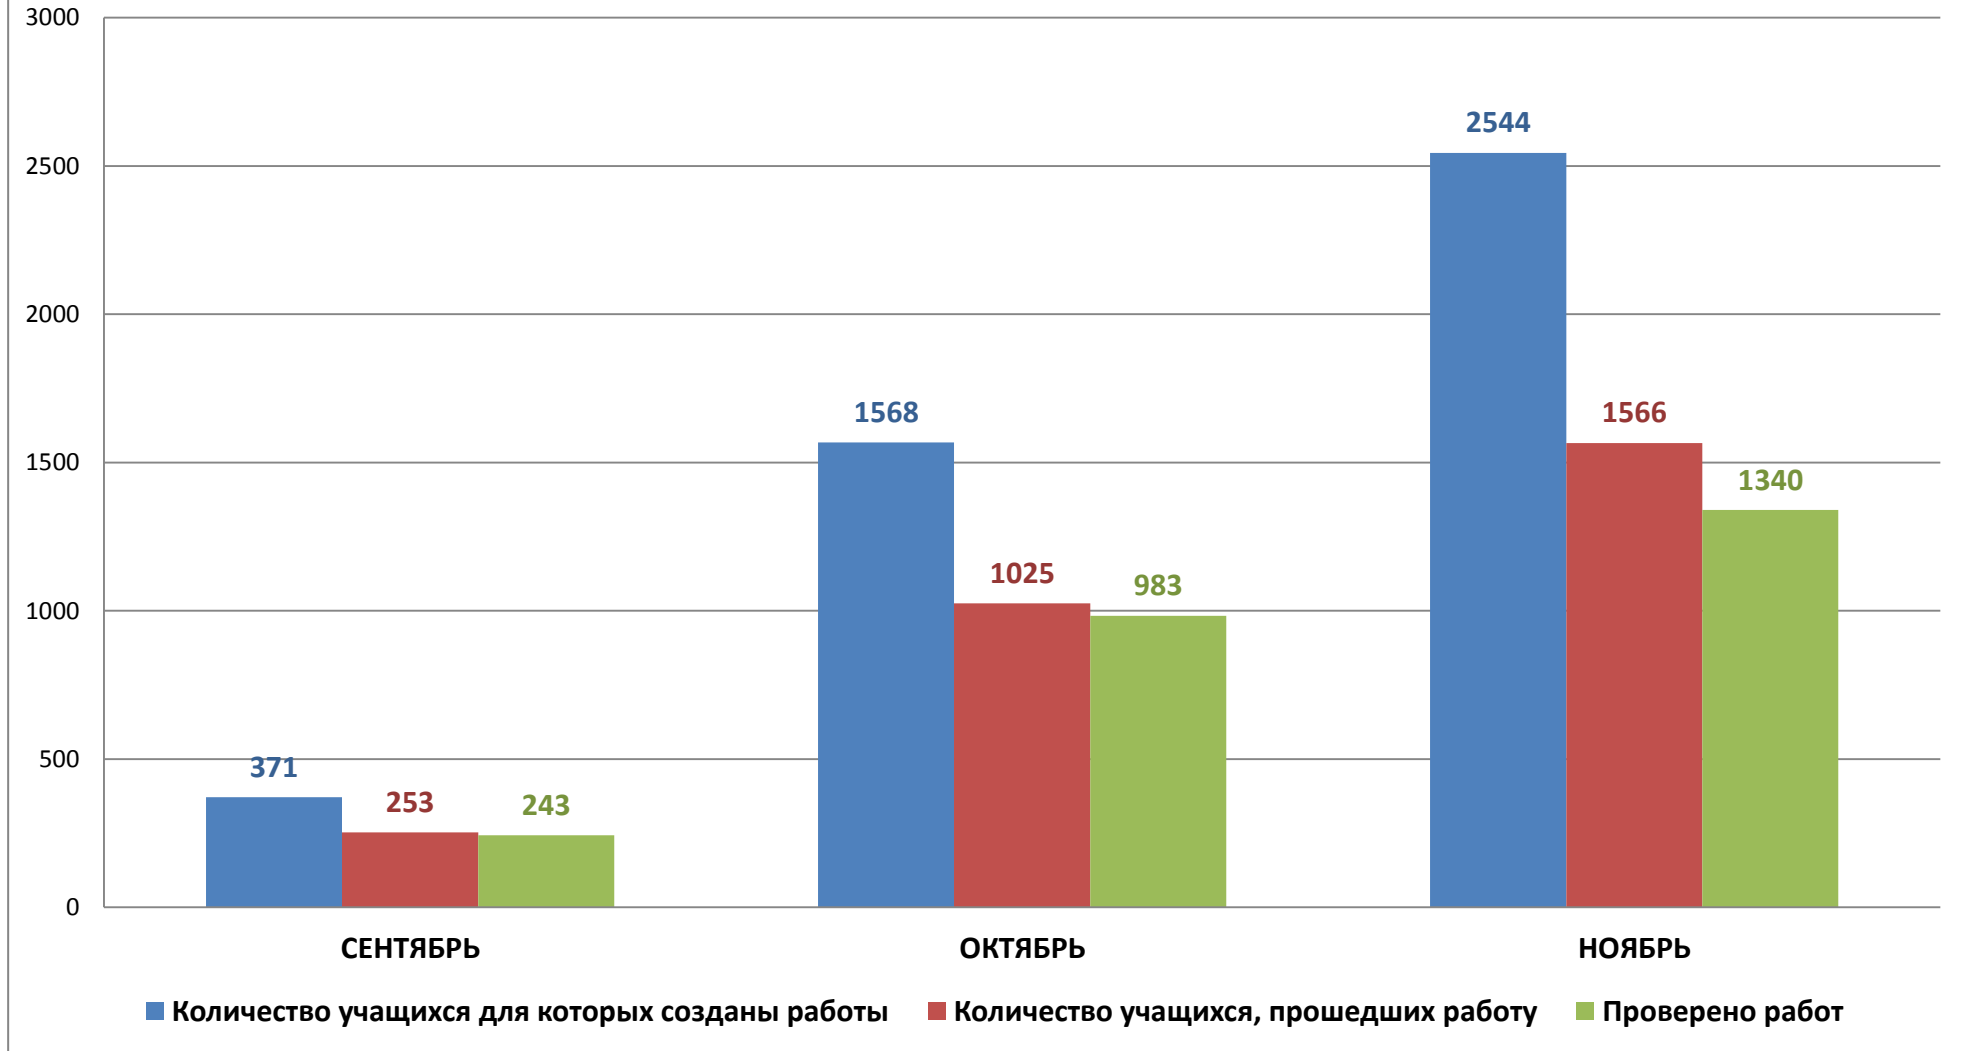

■ Количество учащихся для которых созданы работы ■ Количество учащихся, прошедших работу ■ Проверено работ

Киришский район

Кировский район

Лодейнопольский район

Ломоносовский район

Лужский район

Подпорожский район

Приозерский район

Сланцевский район

Сосновоборский округ

Тихвинский район

Тосненский район

**Общая статистика участия в работе раздела «Функциональная грамотность» на портале РЭШ
по Ленинградской области за период с 1 сентября по 30 сентября 2022 года.**