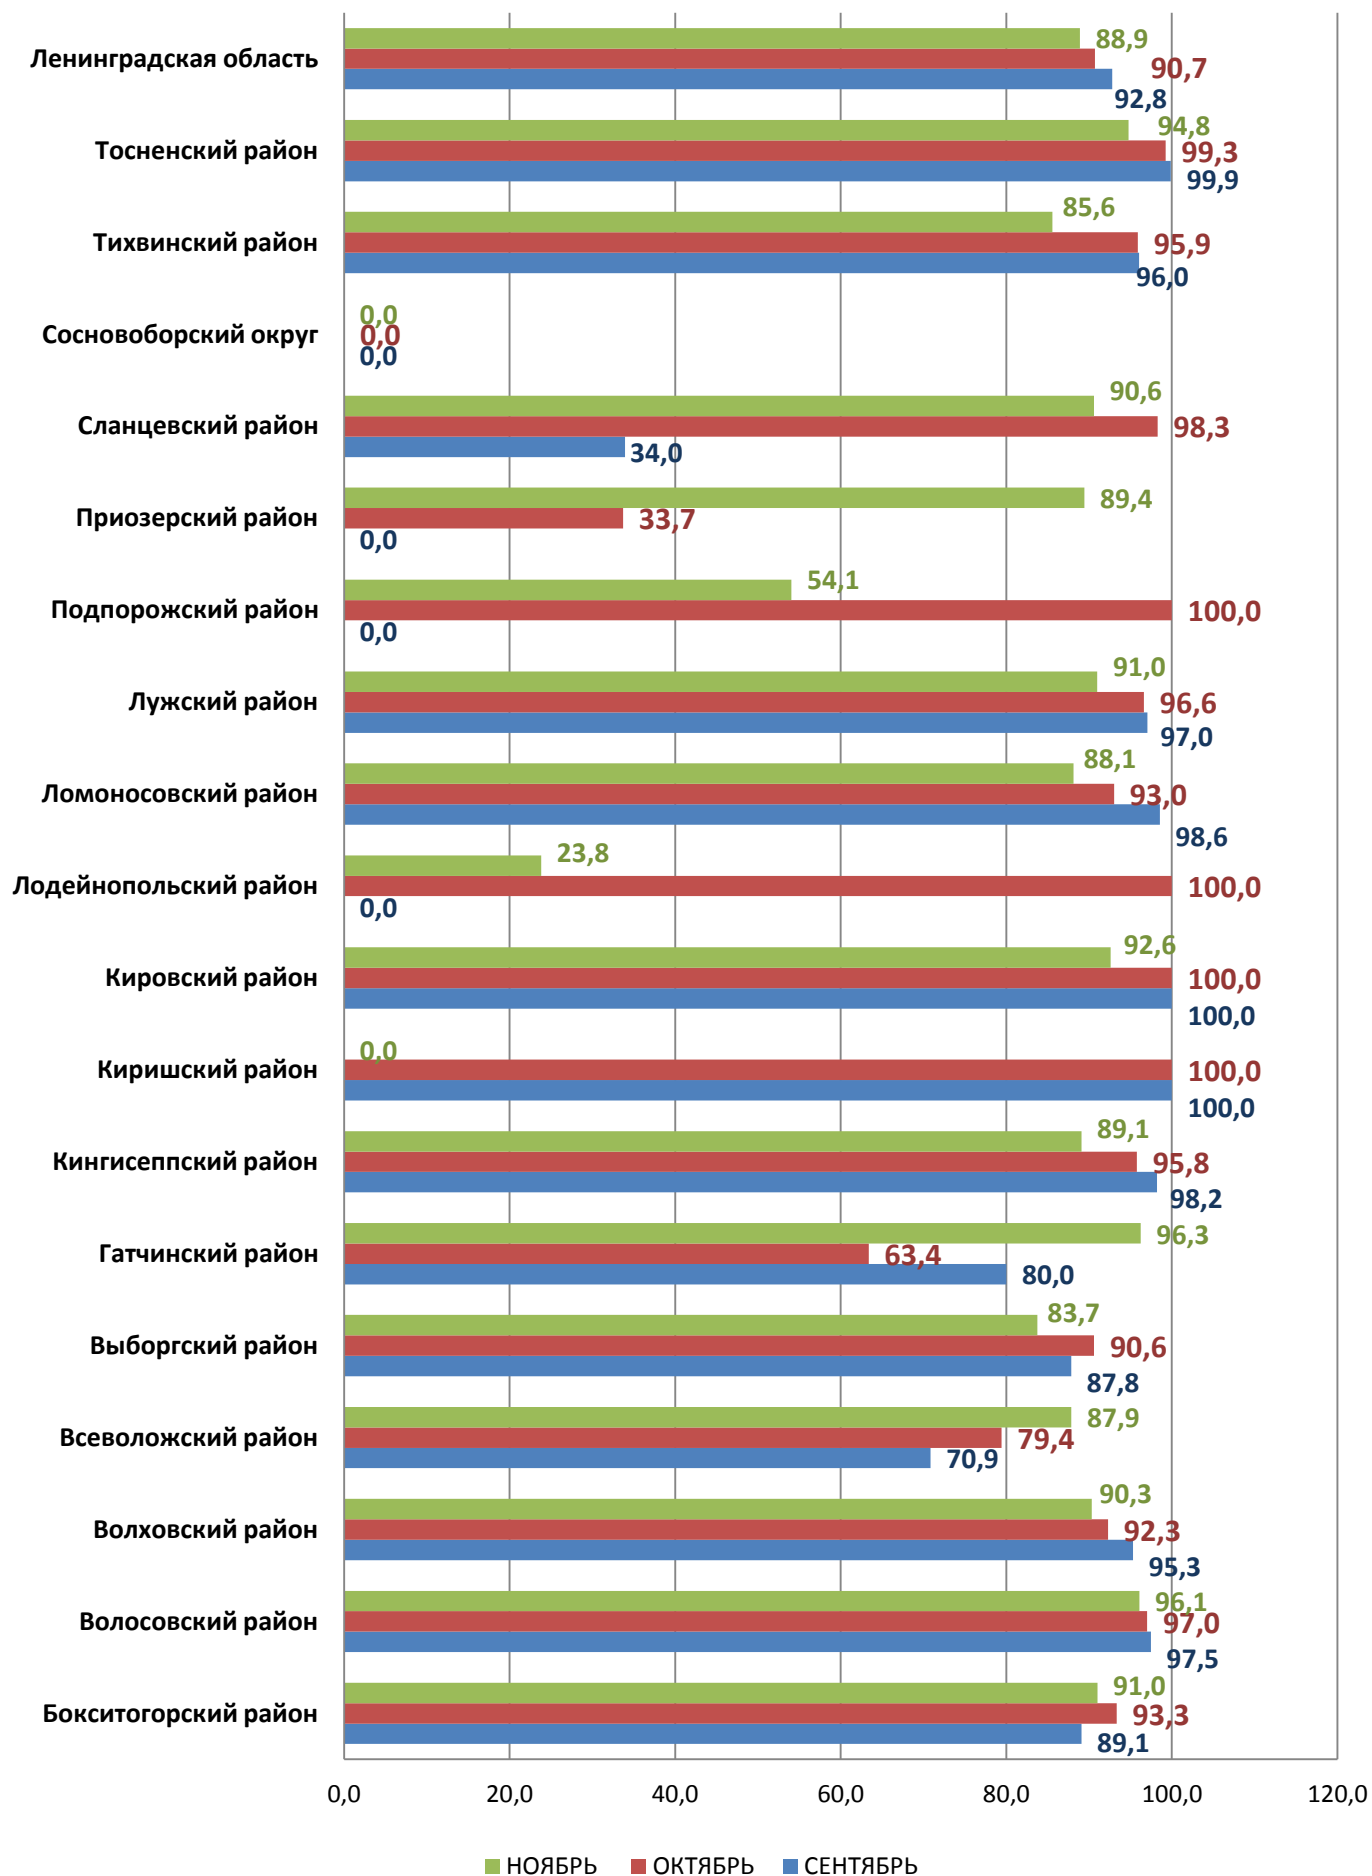

2022 год	Муниципалитет	Отчетный период	Количество организаций, создавших работу	Создано работ	Количество учителей, создавших работу	Количество учащихся для которых созданы работы	Количество учащихся, прошедших работу	Проверено работ
Тосненский район	СЕНТЯБРЬ	18	88	45	971	919	918	
	ОКТЯБРЬ	22	111	54	1429	1228	1219	
	НОЯБРЬ	24	109	60	1428	1324	1255	

Доля работ, проверенных педагогами

Бокситогорский район

Волосовский район

Волховский район

Всеволожский район

Выборгский район

Гатчинский район

Кингисеппский район