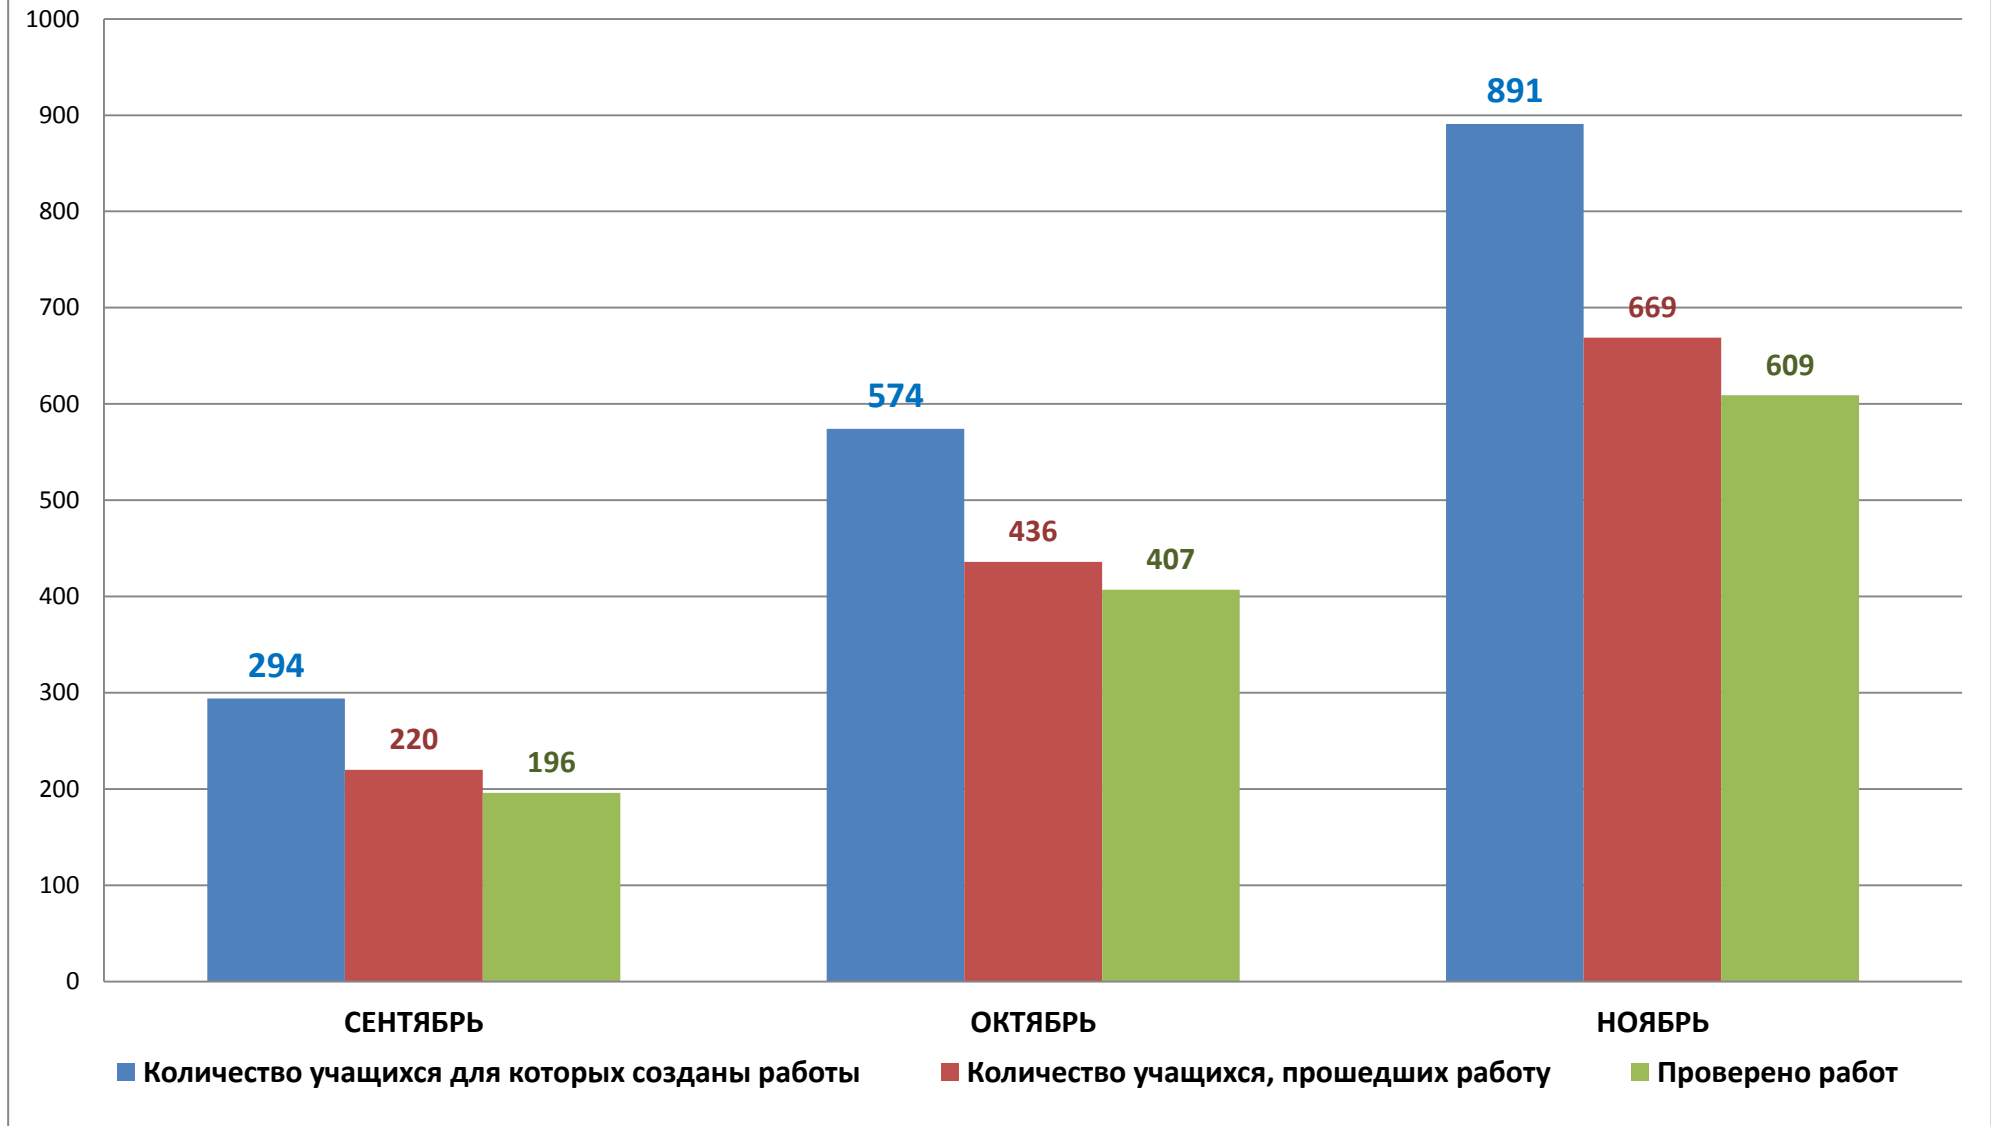

Бокситогорский район