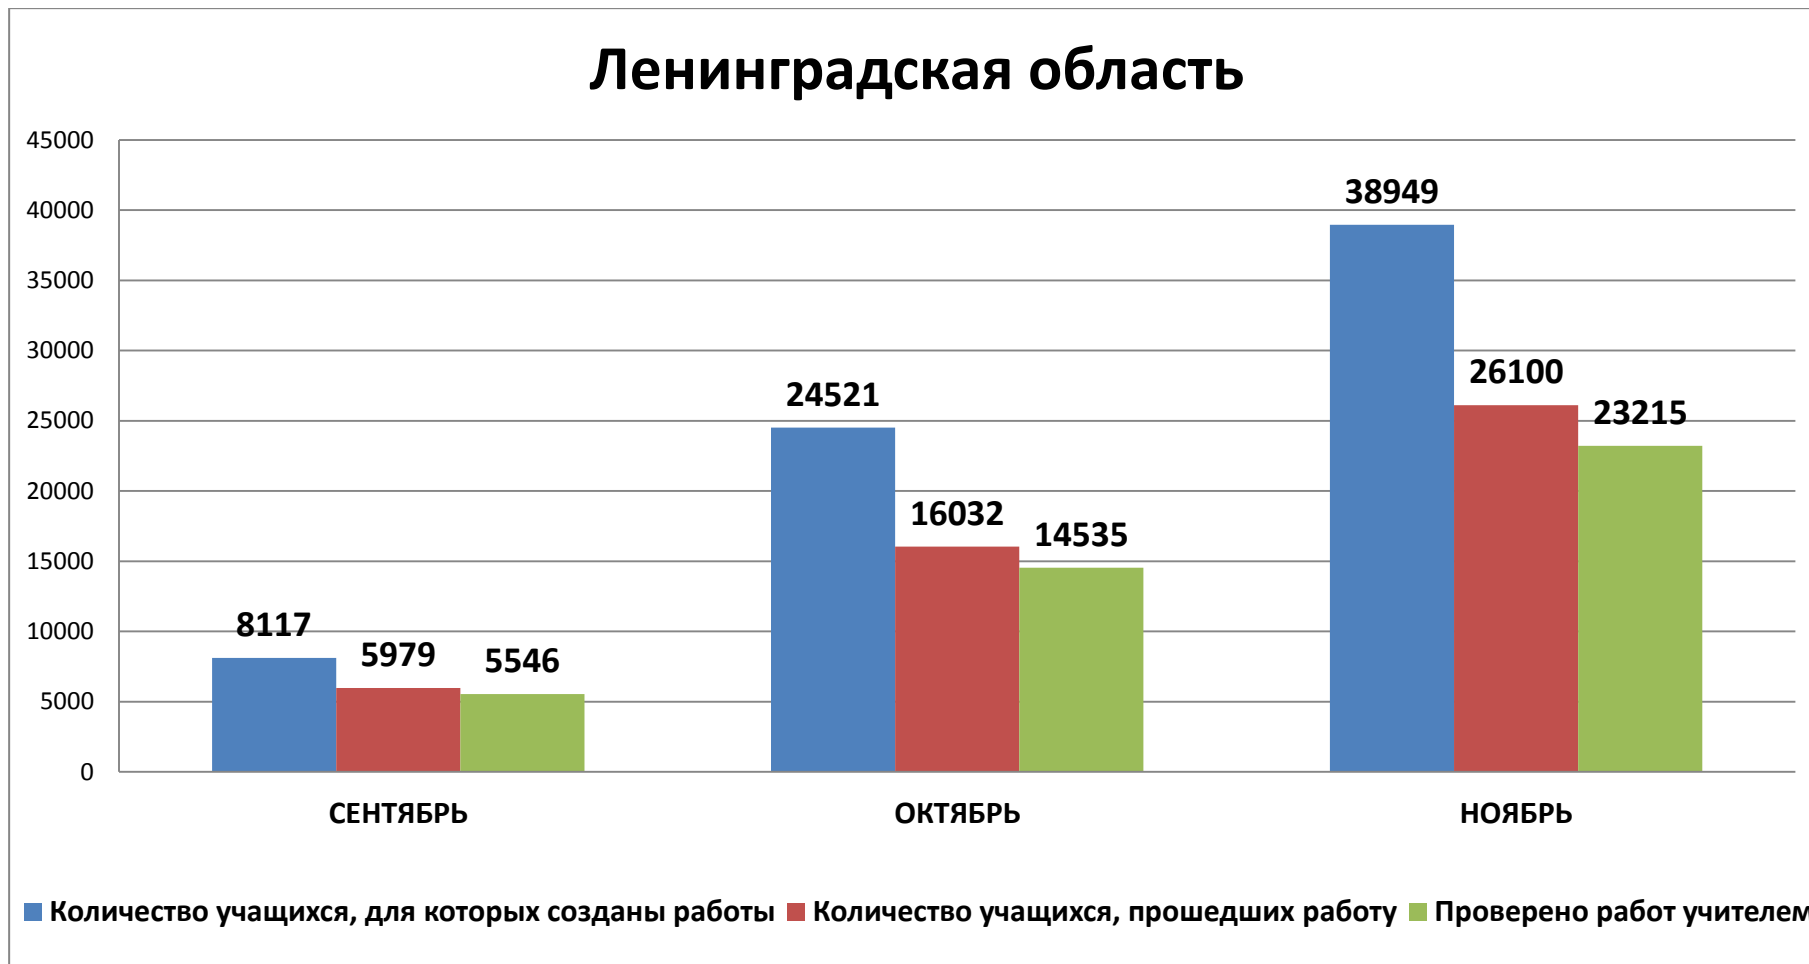

16.12.2022

19-39444/2022 от _____

**Динамика работы муниципалитетов и Ленинградской области на портале РЭШ по критериям:
запланированные для обучающихся работы, работы выполненные обучающимися и
количество работ, проверенных учителем.**